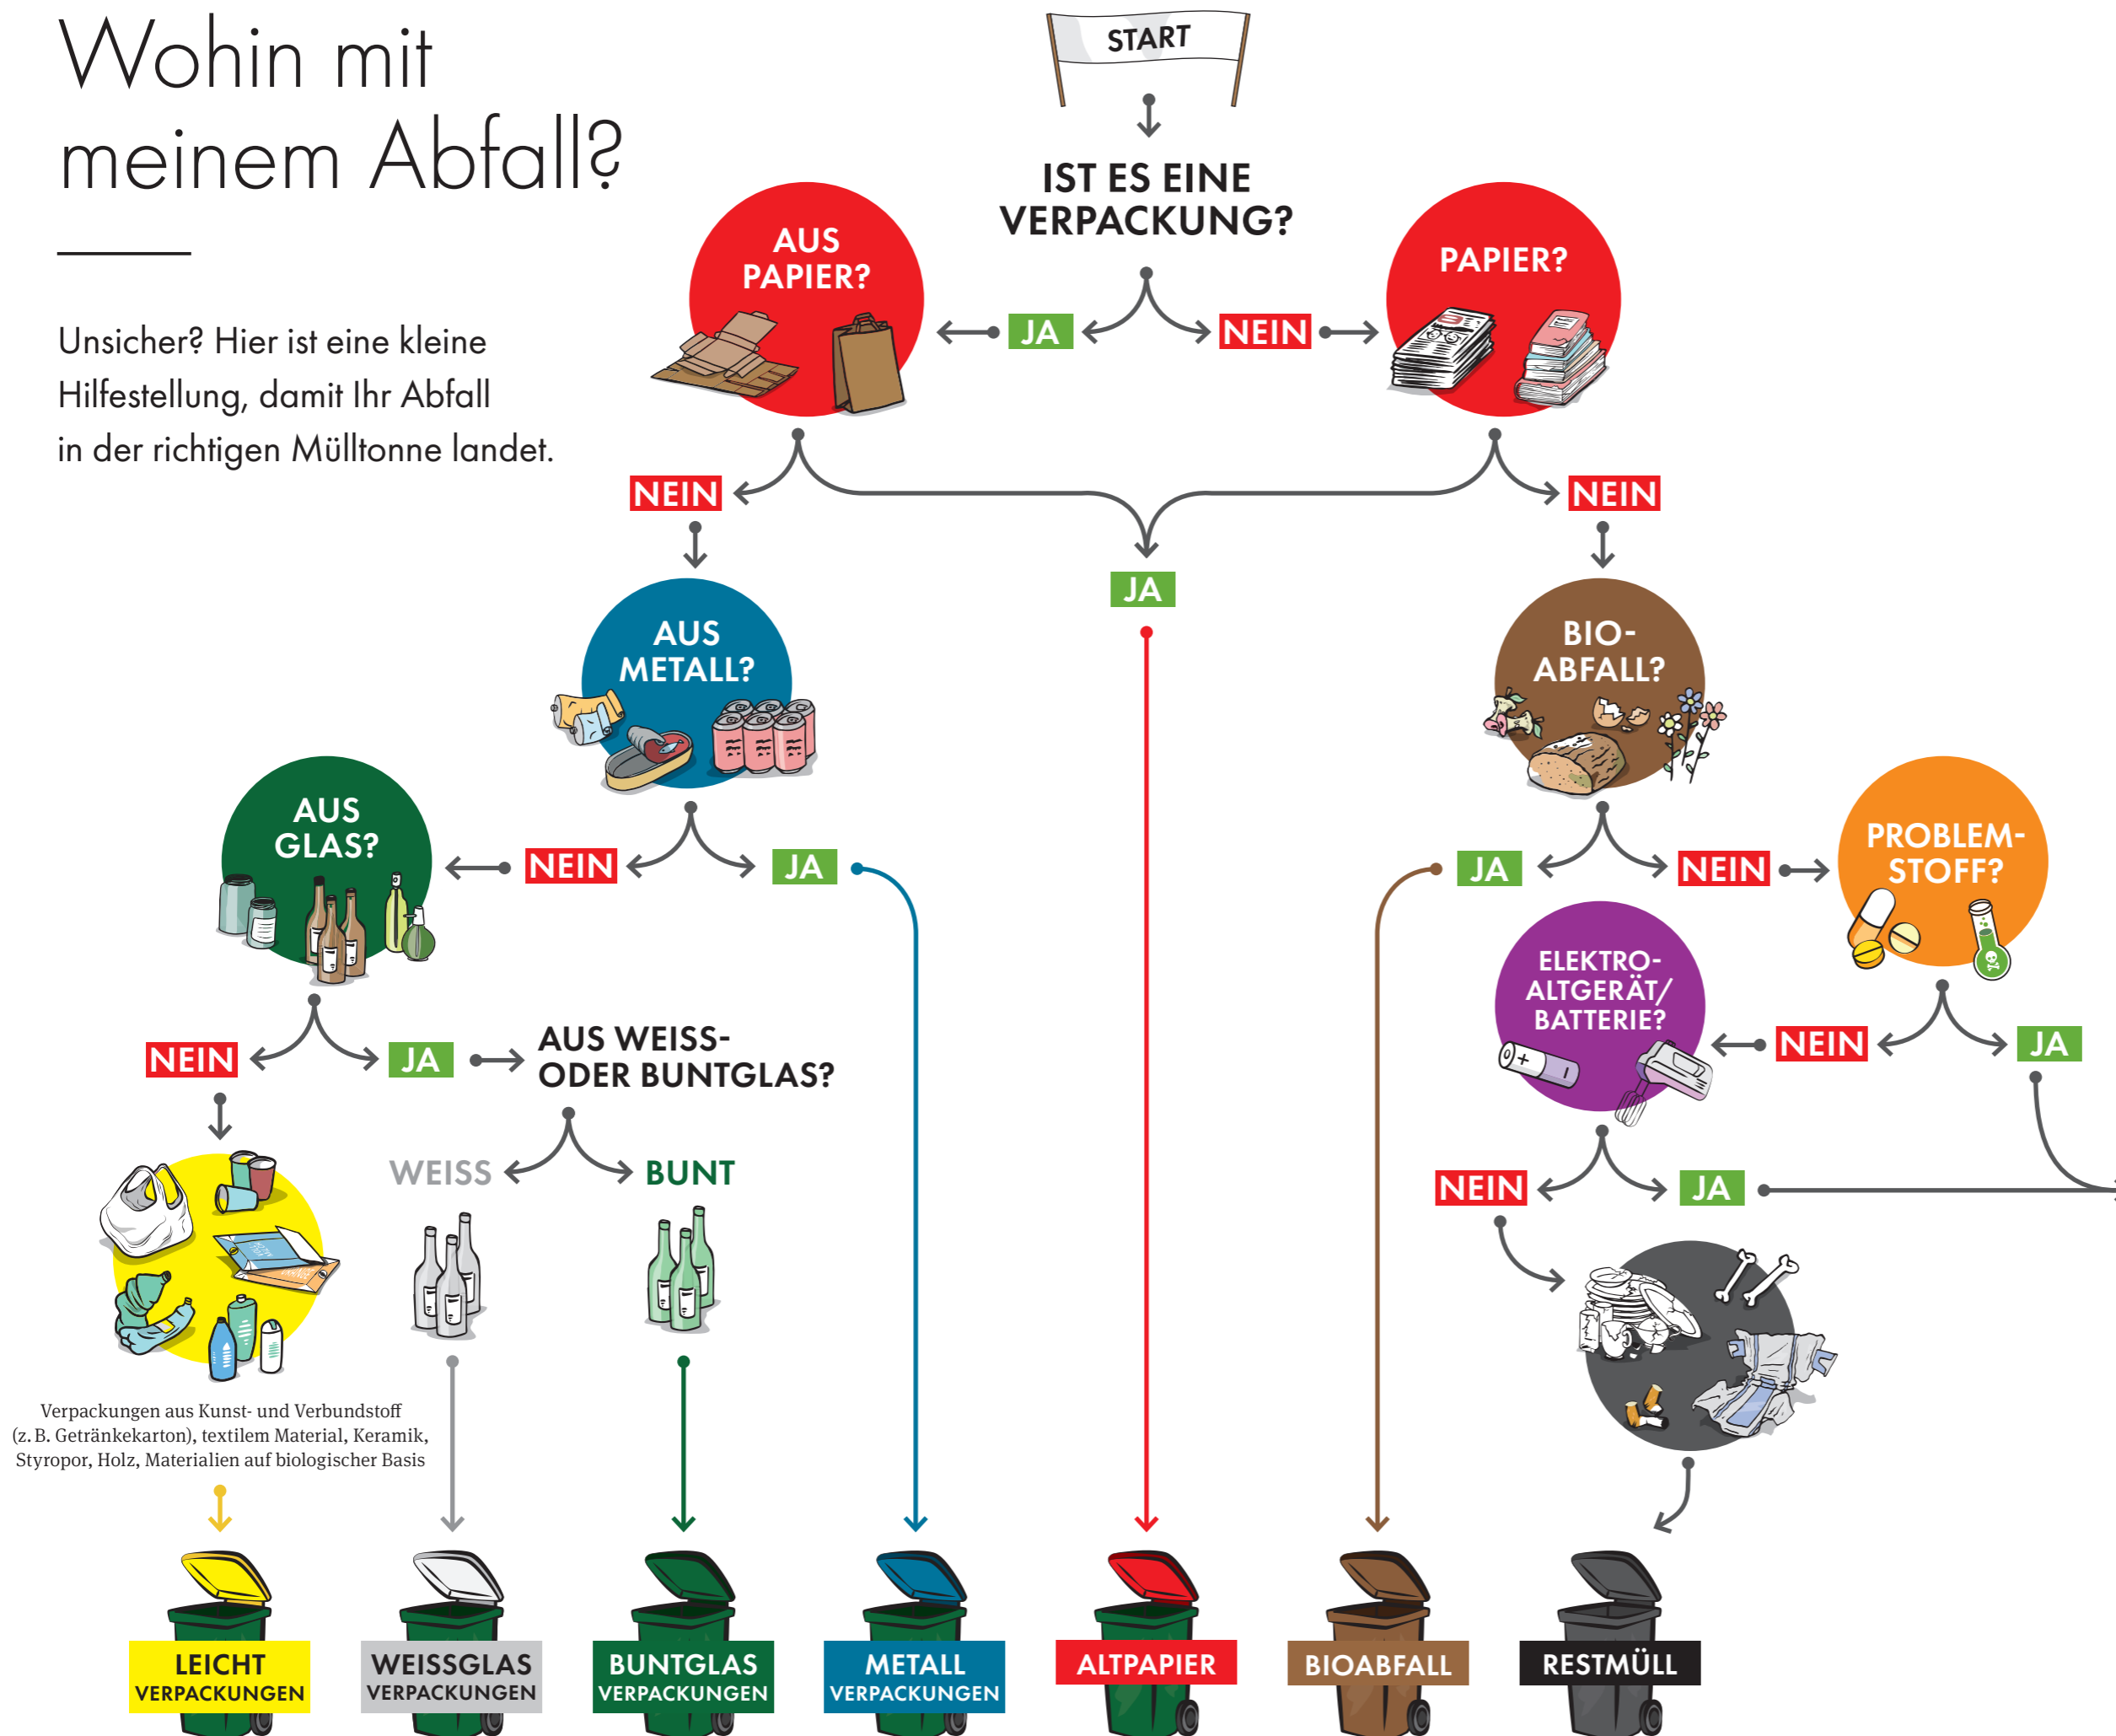

Wohin mit meinem Abfall?

Unsicher? Hier ist eine kleine Hilfestellung, damit Ihr Abfall in der richtigen Mülltonne landet.

FRAGEN ZUR ABFALLTRENNUNG?

Stadt Graz | Umweltamt
Abfallberatung

Wir helfen gerne telefonisch
oder per Email weiter:

Tel.: +43 316 872 4388
abfallwirtschaft@stadt.graz.at

[umwelt.graz.at/
abfallberatung](http://umwelt.graz.at/abfallberatung)

ABFALLSAMMELSTELLEN

- **Recyclingcenter 1 & 2**
Sturzgasse 8, 8020 Graz
- **Zentrale Sammelstelle**
Neufeldweg 219, 8042 Graz
- **Zentrale Feuerwache Lendplatz**
Lendplatz 15-17, 8020 Graz
- **Feuerwache Dietrichsteinplatz**
Dietrichsteinplatz 9a, 8010 Graz
- **Giftmüllexpress**

Öffnungszeiten,
Details und Termine:

[umwelt.graz.at/
abfallsammelstellen](http://umwelt.graz.at/abfallsammelstellen)